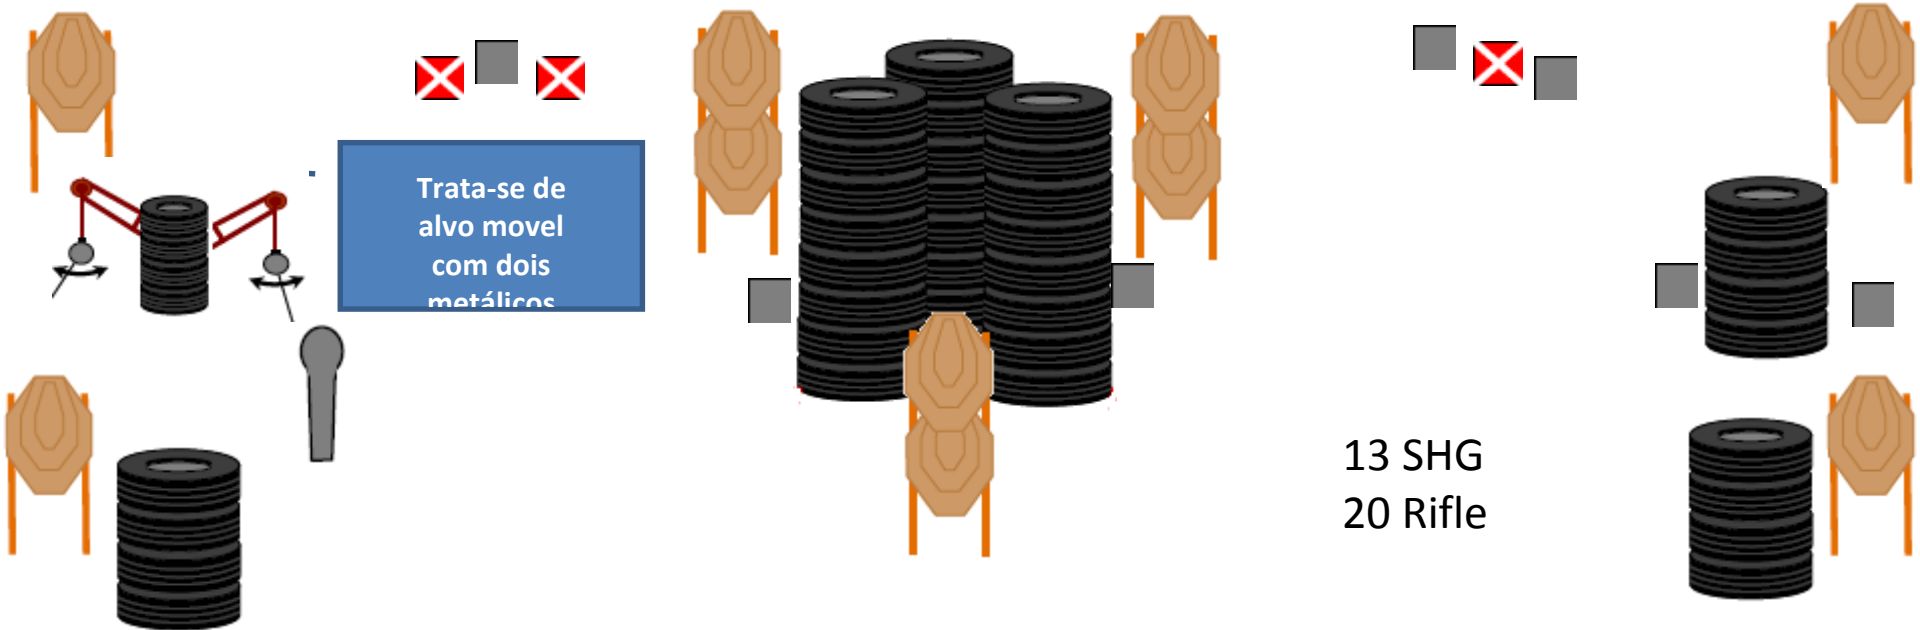

Exemplo de Pistas Compartilhadas

13 SHG
20 Rifle